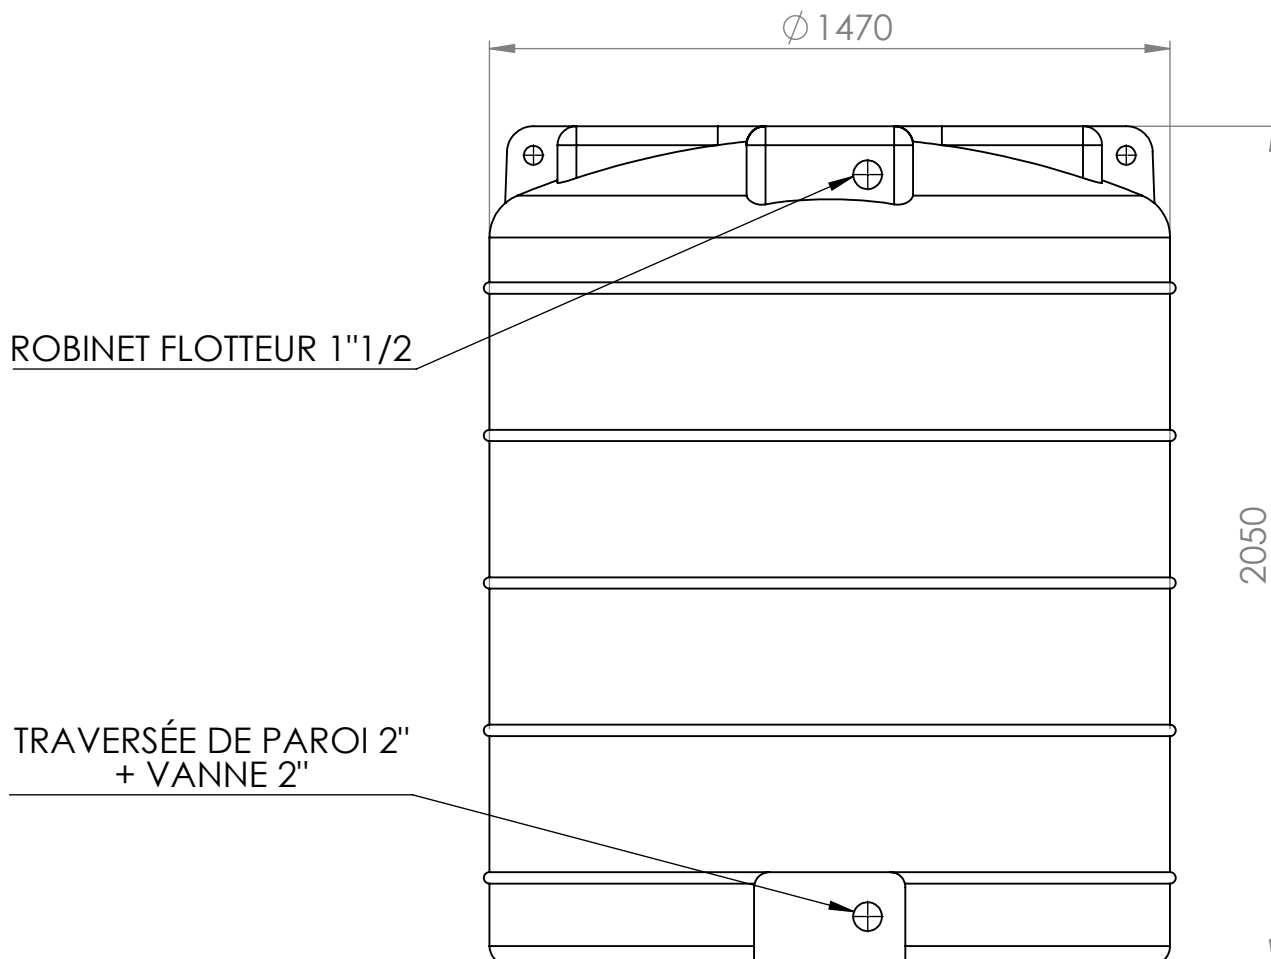

817676 - CUVE DE STOCKAGE VERTICALE EN PE 3000L PRÉ-ÉQUIPÉE

REMARQUES:

UN EMPLACEMENT UNIQUE DE PERCAGE POUR LA TRAVERSÉE ET LE ROBINET QUICKSTOP

POSITIONNÉ EN POSITION 1
(AU NIVEAU DU TROU D'HOMME)

EMPLACEMENT ET DIAMÈTRE
NON MODIFIABLES